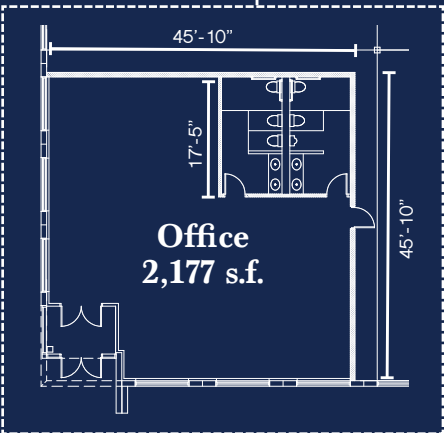

BREWSTER CREEK BLVD.

<p>DOMINIC CARBONARI +1 630 248 9354 dominic.carbonari@am.jll.com</p>	<p>FRANK GRIFFIN +1 847 638 3300 frank.griffin@am.jll.com</p>
--	--